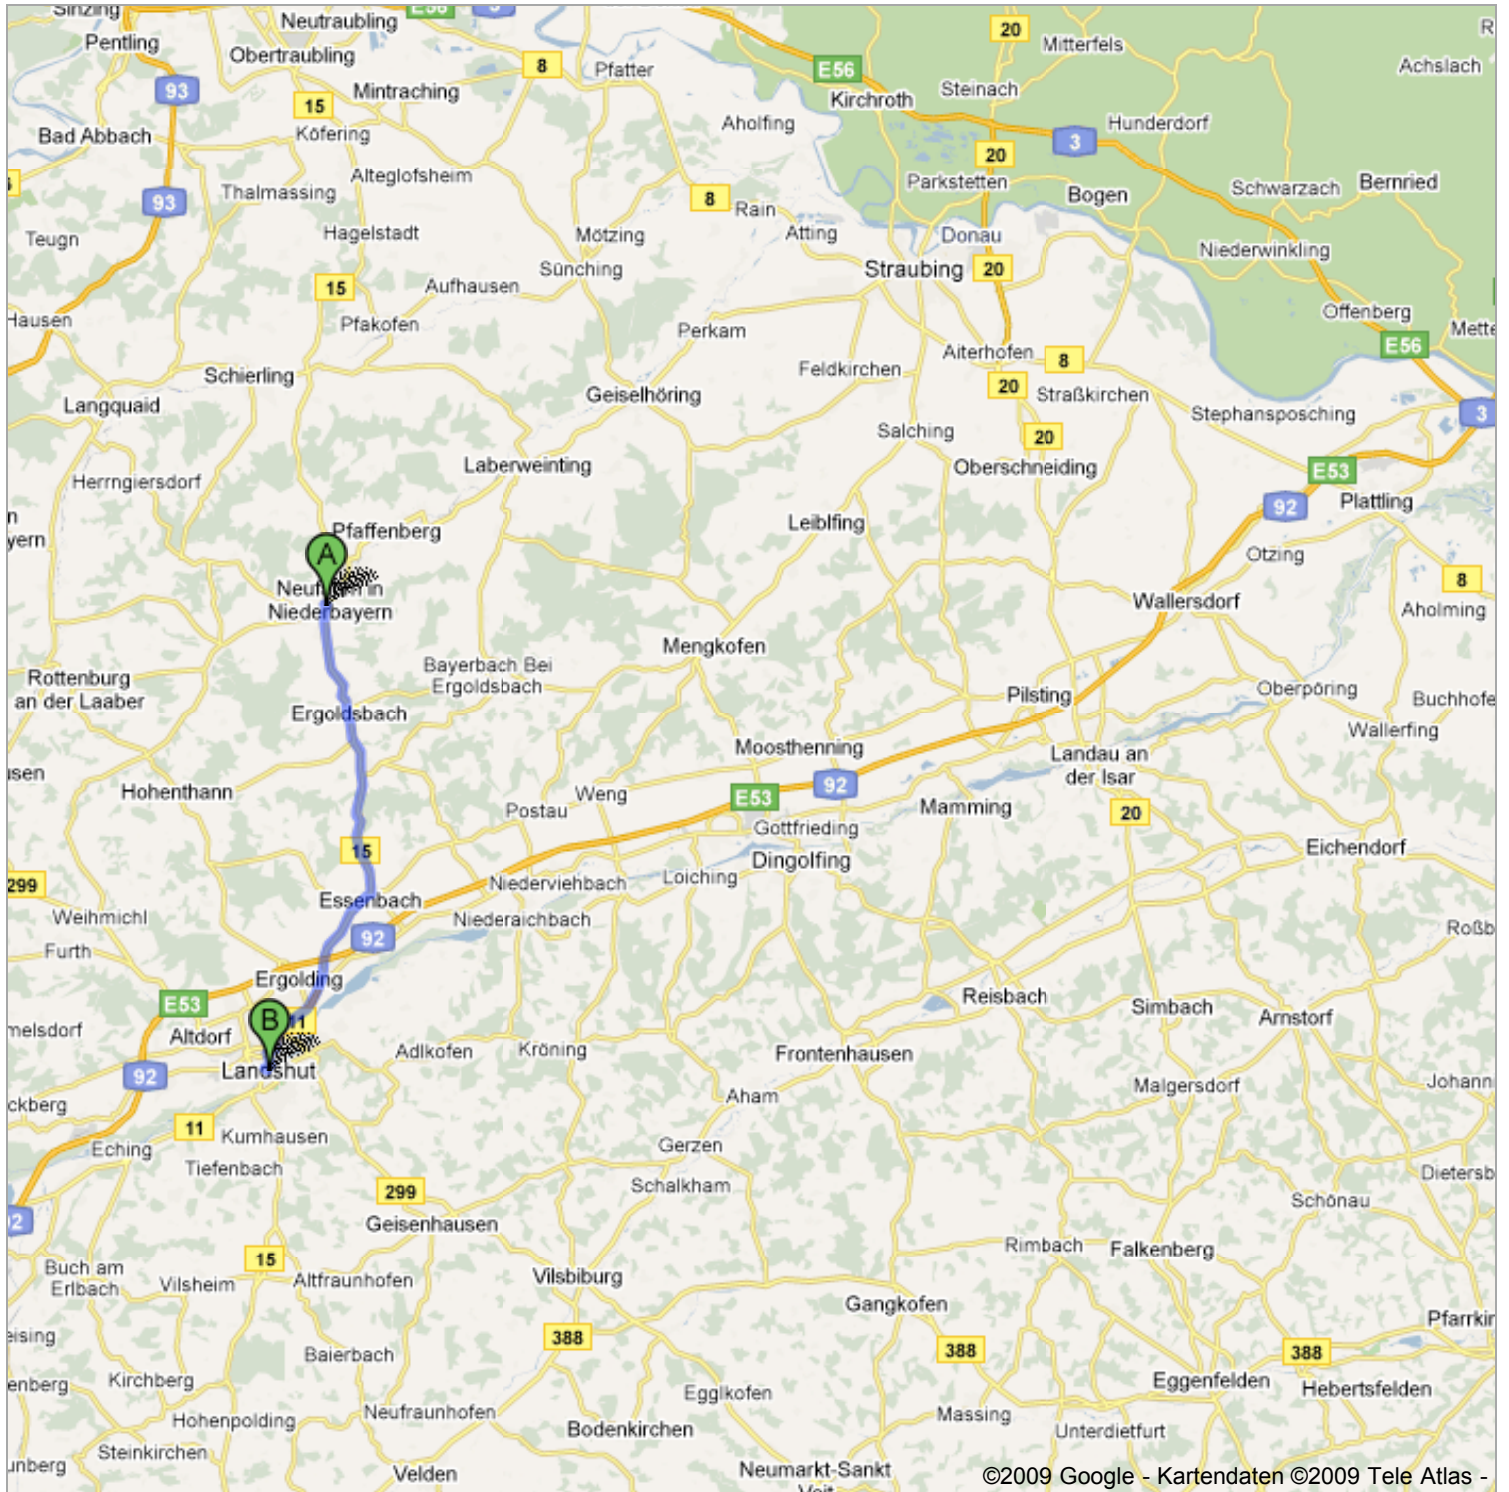

Route nach Altstadt 101, 84028 Landshut
25,1 km – ca. 29 Minuten

 Schloßhotel Neufahrn
Schloßweg 2, 84088 Neufahrn - 08773 709-0

	1. Ost auf Schloßweg Richtung B15/Hauptstraße	0,1 km weiter gesamt 0,1 km
	2. Bei B15/Hauptstraße rechts abbiegen Weiter auf B15 Ca. 26 Minuten	23,5 km weiter gesamt 23,6 km
	3. Dem Streckenverlauf folgen bis Stethaimer-Straße	0,4 km weiter gesamt 24,0 km
	4. Bei Schlachthofstraße/St2045 links abbiegen Weiter auf St2045 Ca. 1 Minute.	0,6 km weiter gesamt 24,6 km
	5. Bei Christoph-Dorner-Straße rechts abbiegen	0,1 km weiter gesamt 24,7 km
	6. Dem Streckenverlauf folgen bis Isargestade	0,2 km weiter gesamt 25,0 km
	7. Bei Zweibrückenstraße links abbiegen	67 m weiter gesamt 25,0 km
	8. Dem Streckenverlauf folgen bis Altstadt Das Ziel befindet sich rechts	0,1 km weiter gesamt 25,1 km

 Altstadt 101, 84028 Landshut

Diese Route dient nur zu Planungszwecken. Es ist möglich, dass die Verkehrsverhältnisse aufgrund von Baustellen, Verkehr, Wetter oder anderen Ereignissen von den in der Karte dargestellten Suchergebnissen abweichen können. Sie sollten daher Ihre Route entsprechend planen. Sie müssen alle Zeichen oder Hinweise bezüglich Ihrer Route beachten.

Kartendaten ©2009 Tele Atlas